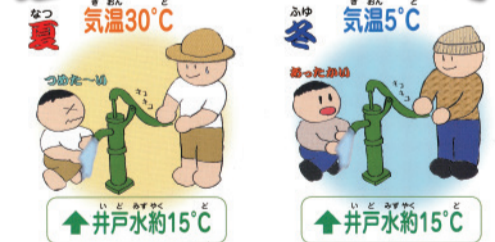

フィアスホーム モデルハウス内で開催中 お問い合わせは **058-242-9689**

地球にやさしく 快適なくらし 地中熱利用でECO生活

大垣市から「地中熱ヒートポンプシステム」の
設置に補助金が交付されます。

設置工事費の 1/2軽減! **上限100万円**

※募集期間H27.12.18まで ※予算に達し次第終了となります。

地中熱 + 太陽光発電で
大地の力を活かす
地中熱システム

●冷暖房費が一般エアコンの約 1/3
さらに光熱費を削減!

光熱費ゼロ

①(エネルギー) × (太陽光 + 地中熱) = ②(光熱費) = ③(ゼロ)

※1当社シミュレーション結果 ※2※3
※2地域・気象条件などにより数値は異なります。
したがって、結果を保証するものではありません。
※3電気代・ガス代の光熱費(水道代は含みません)

地中熱エネルギーって?

井戸水の温度が一年中変わらないのは、地下の温度が一年中変わらないからです。
だから井戸水は、夏は冷たく、冬は温かく感じるのです。
これが **地中熱エネルギー** です。